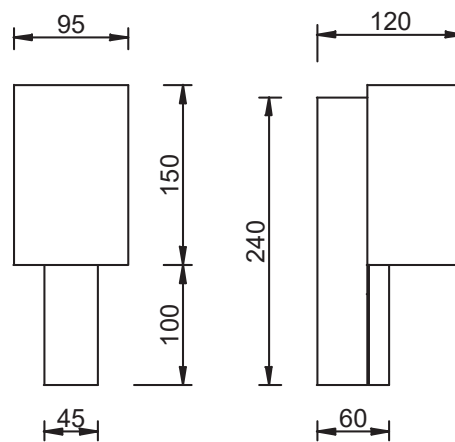

ÜBRICH

Tischleuchte | table lamp

Material und Oberflächen | materials and surfaces

Nussbaum geölt, Eiche geölt, Schirm Lunopal, Textilkabel schwarz |
oak, wal nut, shade Lunopal, textile cable

Maße | measures

ÜBRICH I.

ÜBRICH II.

ÜBRICH III.