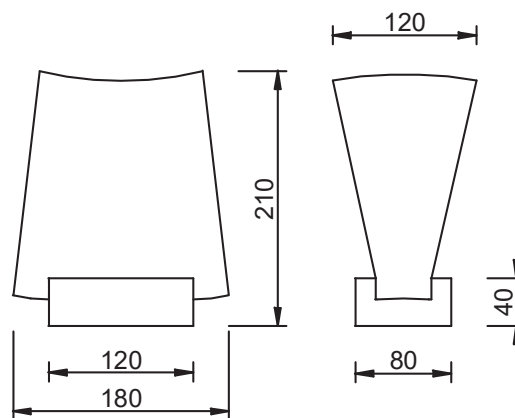

ÜBRICH

Tischleuchte | table lamp

Material und Oberflächen | materials and surfaces

Nussbaum geölt, Eiche geölt, Schirm Lunopal, Textilkabel schwarz |
oak, wal nut, shade Lunopal, textile cable

Maße | measures

ÜBRICH I.

ÜBRICH II.

ÜBRICH III.